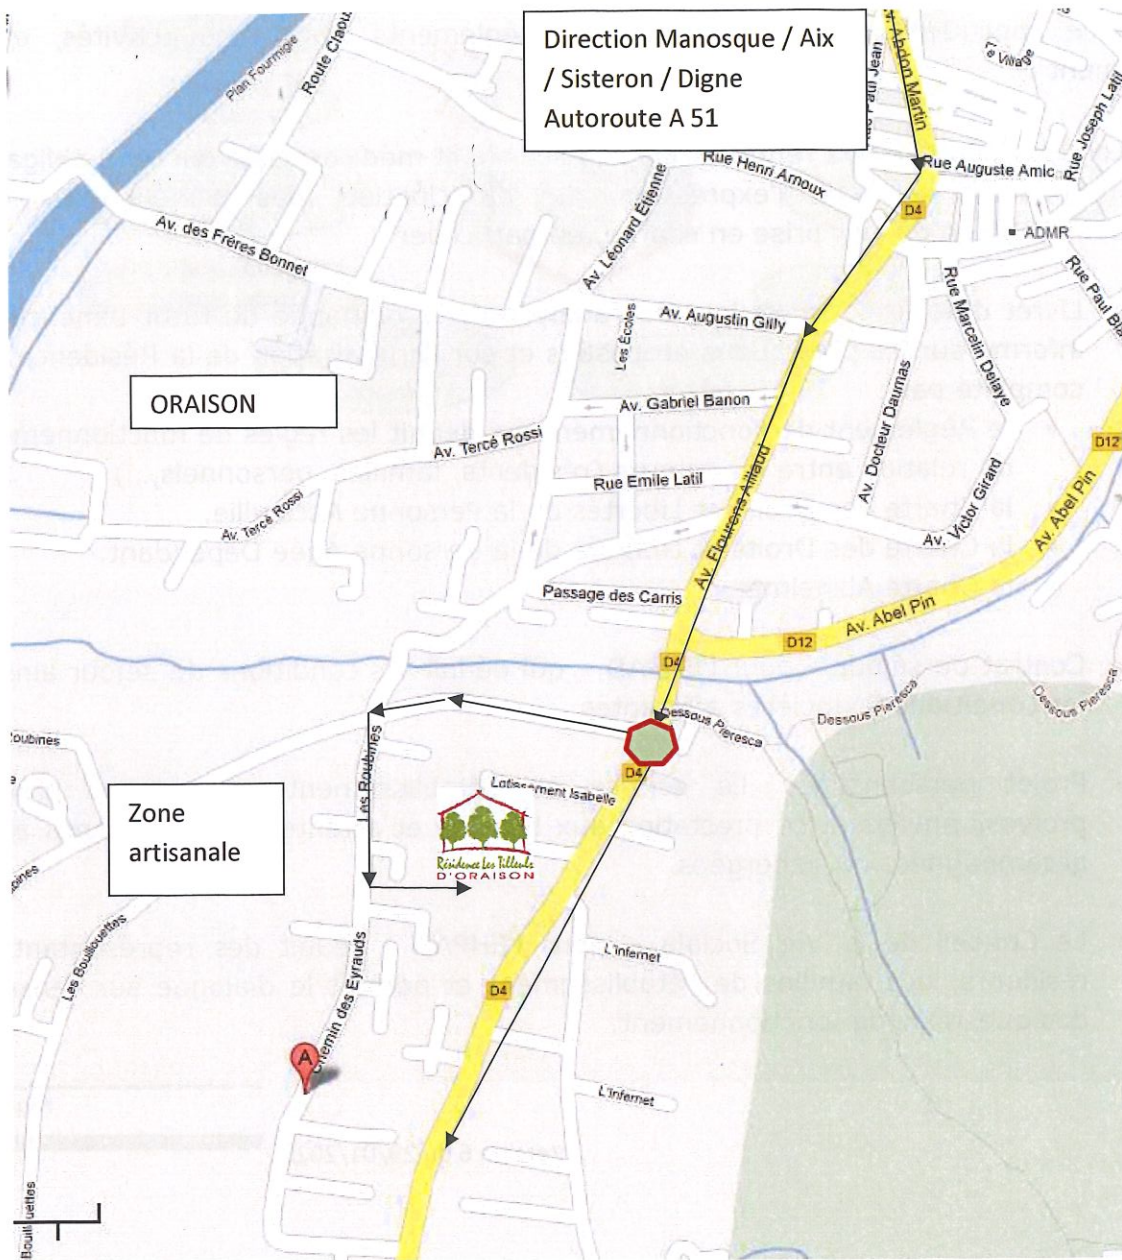

ACCES

L'accès en voiture :

Page 8

19

Direction Valensole/ St
pancrace / Brunet

Coordonnées GPS : Lat x Lon : 43.9077519, 5.9102087

Pour communiquer avec la Résidence :
Adresse : quartier des Eyrauds – Boite postale 105, 04700 Oraison
Téléphone : 04 92 70 55 00
oraison@residencelestilleuls.fr